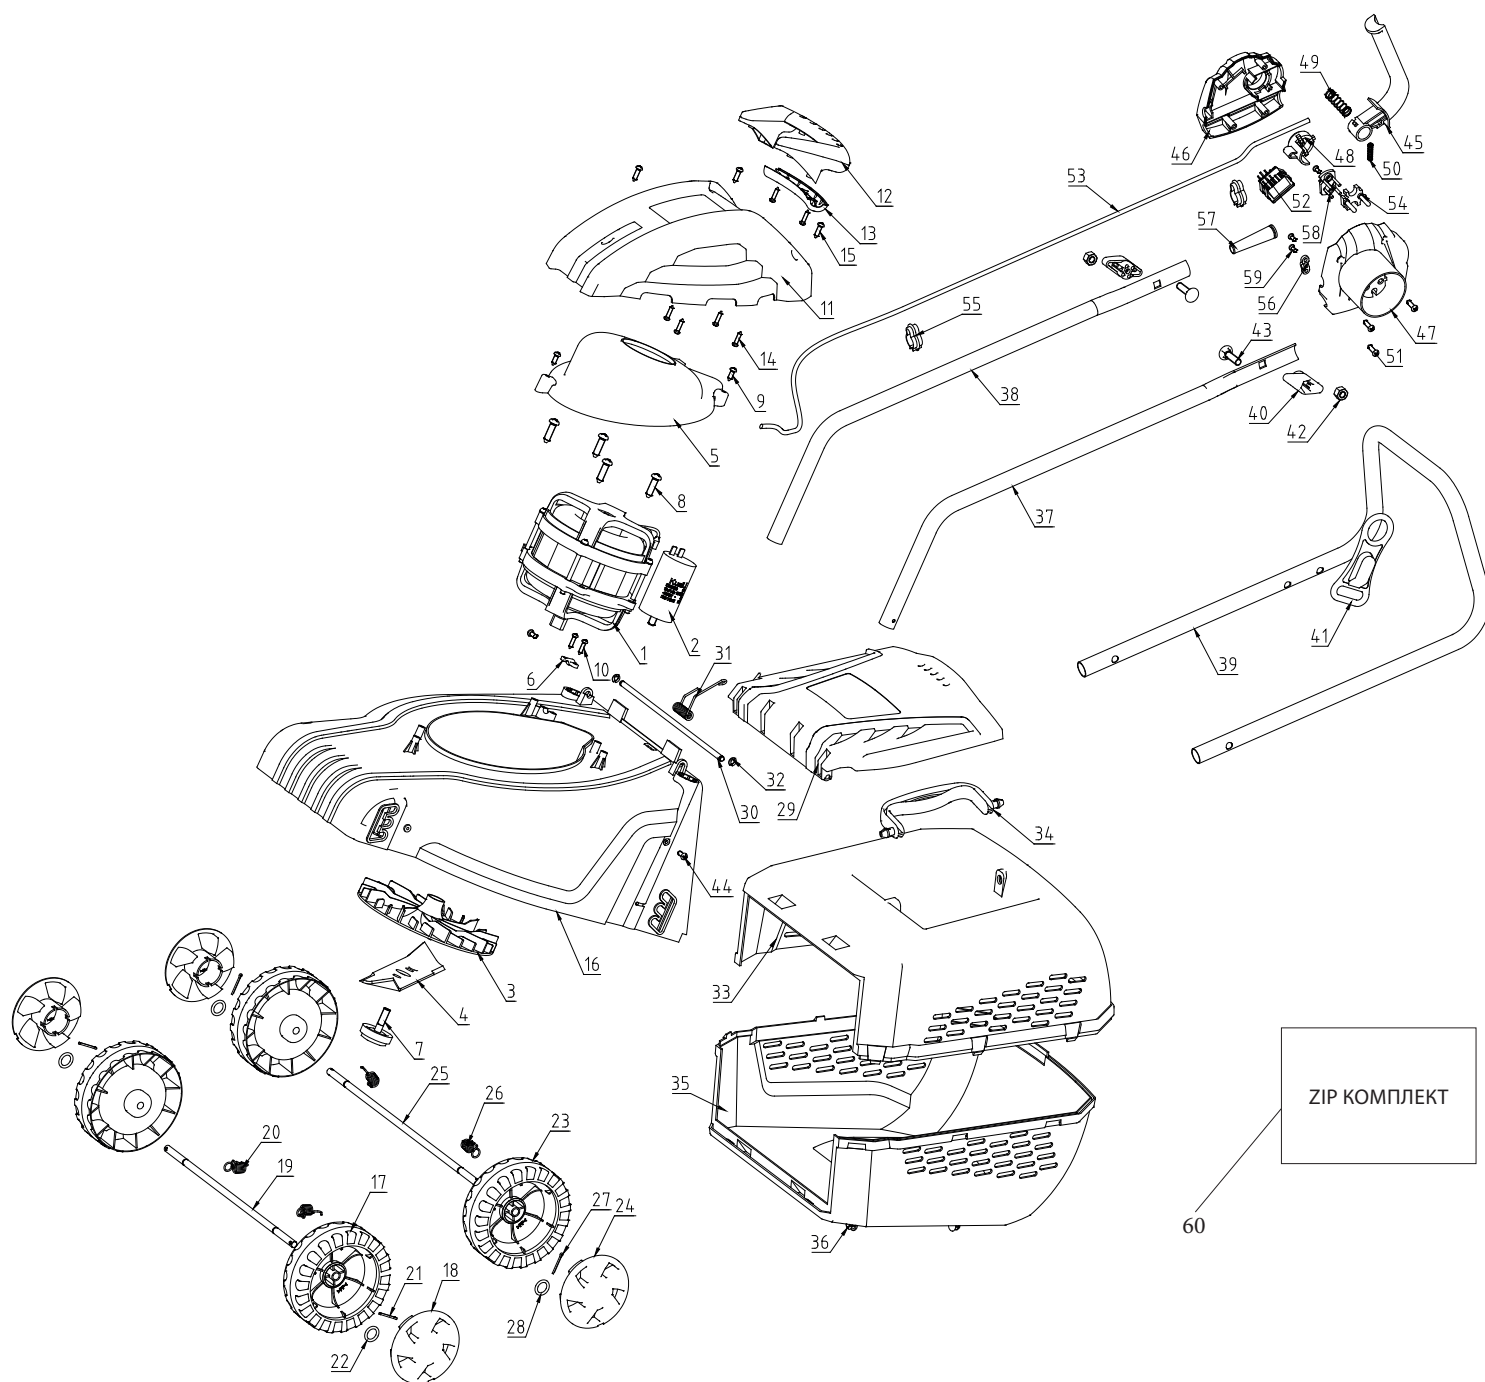

## PT 1132E (2014) ГАЗОНОКОСИЛКА ЭЛЕКТРИЧЕСКАЯ

АРТИКУЛ: 512 30 9222

РЕЛИЗ: 06.2015

**ДЕТАЛИРОВКА ИЗДЕЛИЯ**

***PATRIOT***

АРТИКУЛ: 512 30 9222

РИСУНОК А

#	АРТИКУЛ	ОПИСАНИЕ	КОЛ-ВО
1	005530115	Двигатель в сборе	1
2	005530180	Конденсатор	1
3	005530117	Крыльчатка	1
4	005530118	Нож	1
5	005530119	Крышка двигателя (корпус)	1
6	005530181	Крепеж провода	1
7	005530120	Болт крепления ножа	1
8	005530182	Саморез	4
9	005530183	Саморез	1